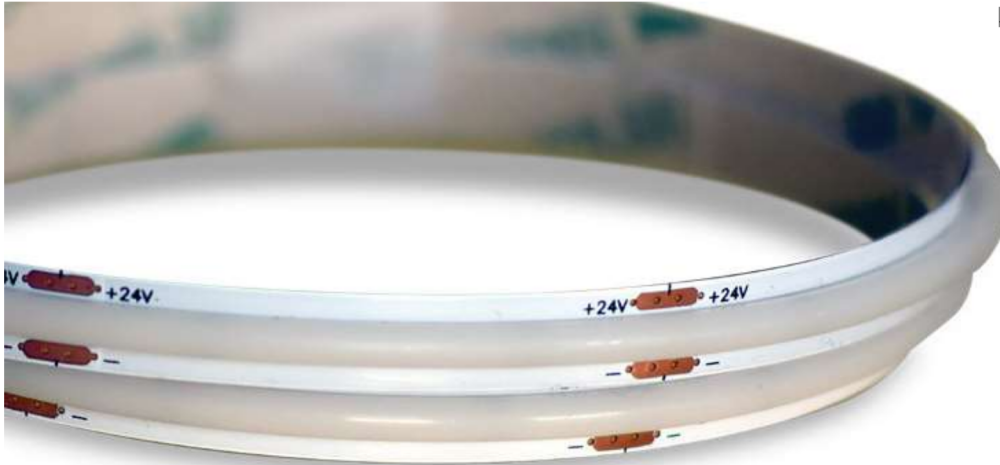

DIVA STRIP LED

DISEGNO TECNICO TECHNICAL DRAWING:

CODE	Watt/m	Temp.	Lumen/m	LED/m	CRI	V/input	✂	mm	IP
B01N175	10 W	3000K	780	320	90	24Vdc	50mm	8x4	IP20
B01N176	10 W	4000K	890	320	90	24Vdc	50mm	8x4	IP20

SERVIZI DISPONIBILI SU RICHIESTA:

SERVICES ON DEMAND:

Bobina 50 m IP20
Roll 50 m IP20

Spezzonatura
Customized cutting length

Saldatura cavi
Soldering wires

Applicazione connettori
Connectors Applying

Controllo personalizzato
Customized checking