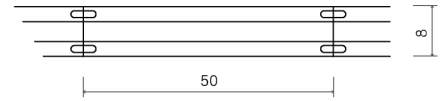

DIVA STRIP LED

DISEGNO TECNICO TECHNICAL DRAWING:

CODE	Watt/m	Temp.	Lumen/m	LED/m	CRI	V/input	✂	mm	IP
B01N175	10 W	3000K	780	320	90	24Vdc	50mm	8x4	IP20
B01N176	10 W	4000K	890	320	90	24Vdc	50mm	8x4	IP20

SERVIZI DISPONIBILI SU RICHIESTA:

SERVICES ON DEMAND:

Bobina 50 m IP20
Roll 50 m IP20

Spezzonatura
Customized cutting length

Saldatura cavi
Soldering wires

Applicazione connettori
Connectors Applying

Controllo personalizzato
Customized checking