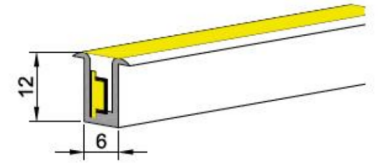

T NEON

DA INCASSO

DISEGNO TECNICO TECHNICAL DRAWING:

SERVIZI DISPONIBILI SU RICHIESTA:
SERVICES ON DEMAND:Bobina 10 m IP67
Roll 10 m IP67Spezzonatura
Customized cutting lenghtSaldatura cavi
Soldering wiresApplicazione connettori
Connectors ApplyingControllo personalizzato
Customized checking

CODE	Watt/M	Temp.	Lumen	CRI	V input		mm	IP
E01033.20	9,6 W	3000K	380	90+	24Vdc	50mm	6x12	IP67
E01032.20	9,6 W	4000K	410	90+	24Vdc	50mm	6x12	IP67

Quantità minima 5 metri

CERTIFICAZIONI / CERTIFICATIONS:

 √RoHS A*